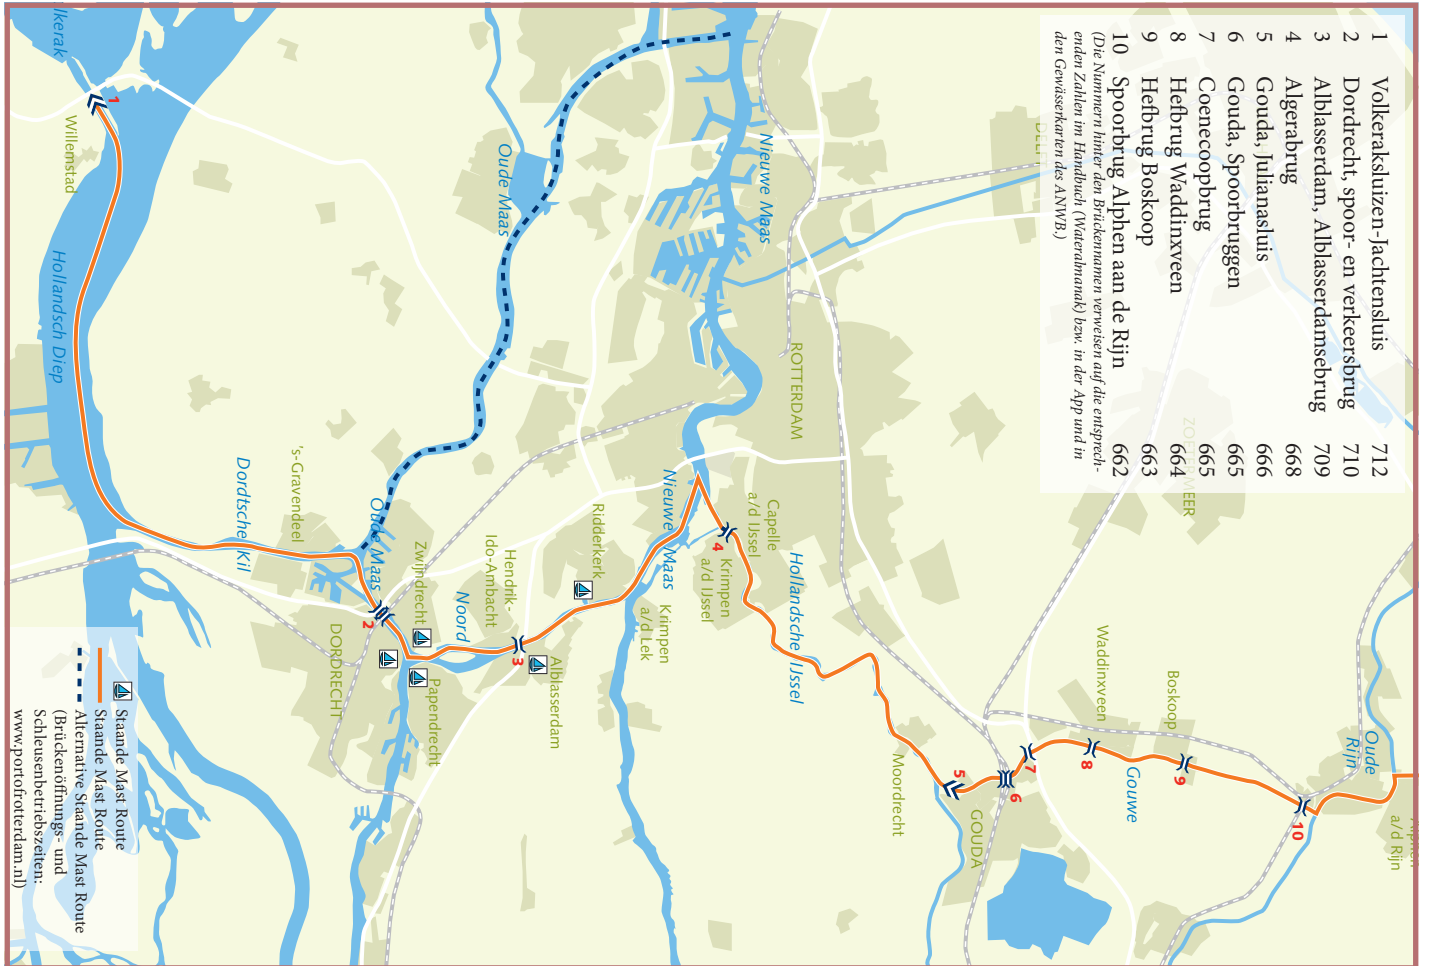

Westliche Route des mittleren Abschnitts und alternative Route über die Kagerplassen

Übersicht über den nördlichen Teil der westlichen Route mit Durchfahrt durch Haarlem

Übersicht über die alternative Route über die Kagerplassen, Leiden und Leiderdorp

Staande Mast Route (mittlerer Abschnitt)

Übersicht über den südlichen Teil

Übersicht über den östlichen Teil mit Durchfahrt durch Amsterdam