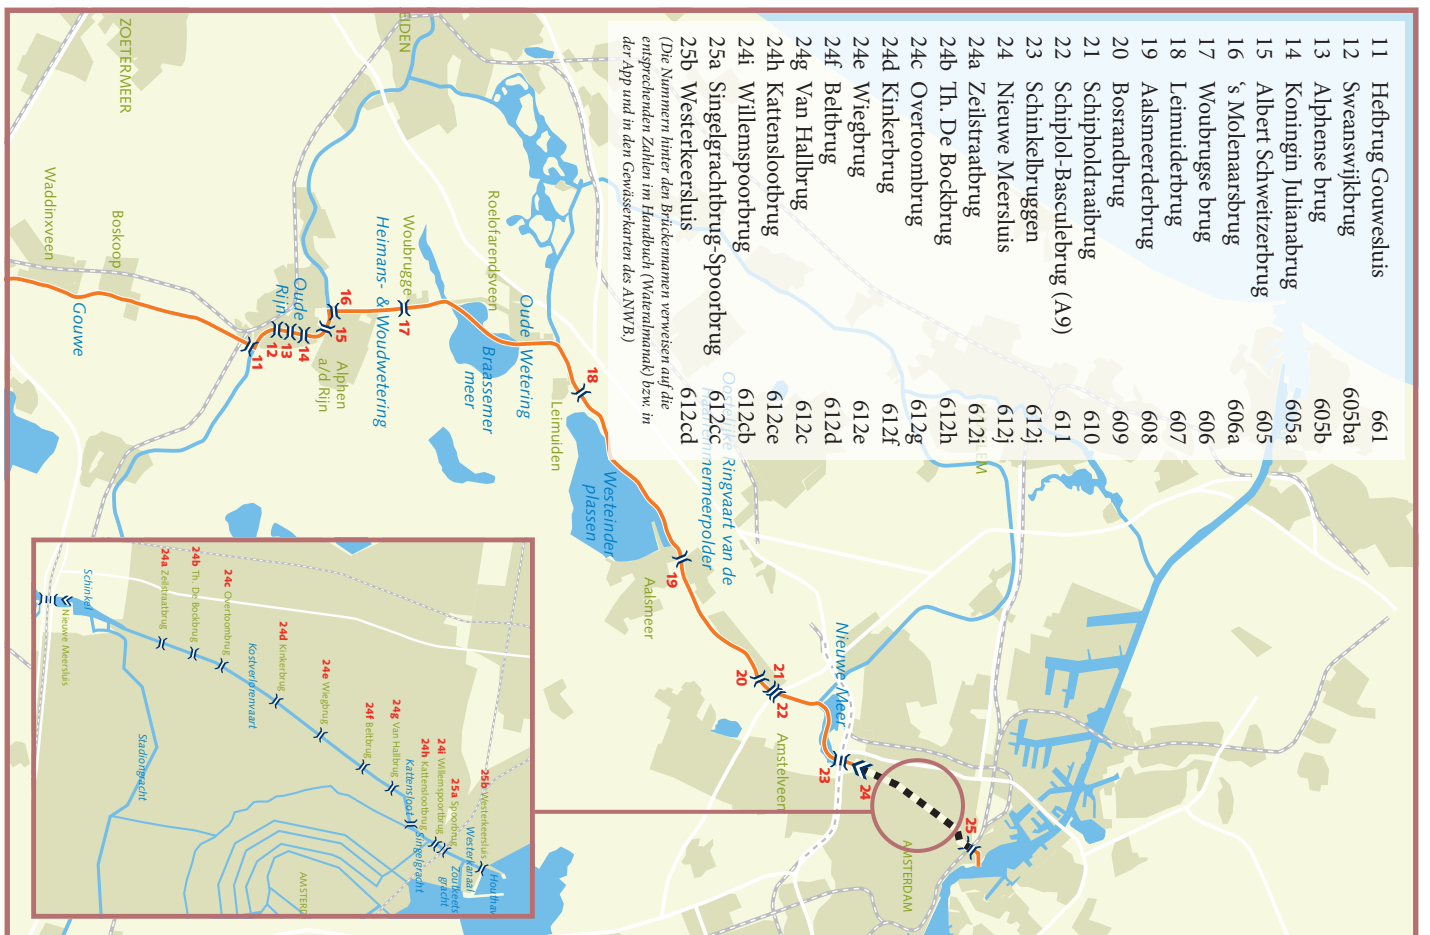

Westliche Route des mittleren Abschnitts und alternative Route über die Kagerplassen

Übersicht über den nördlichen Teil der westlichen Route mit Durchfahrt durch Haarlem

Übersicht über die alternative Route über die Kagerplassen, Leiden und Leiderdorp

Staande Mast Route (mittlerer Abschnitt)

Übersicht über den südlichen Teil

Übersicht über den östlichen Teil mit Durchfahrt durch Amsterdam