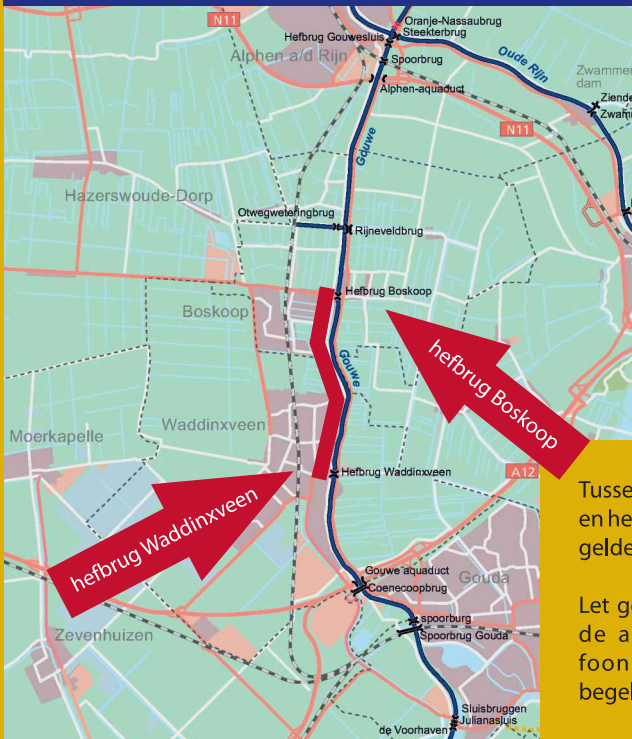

Werkzaamheden op de Gouwe

Op de Gouwe tussen Boskoop en Waddinxveen wordt gewerkt. Dat heeft gevolgen voor de scheepvaart en dus ook de recreatievaart. Op deze flyer vind je informatie over de werkzaamheden en wat deze betekenen voor vaarweg-gebruikers.

Drukke op de vaarweg

De provincie Zuid-Holland vervangt de westelijke oeverconstructie tussen de hefbruggen Boskoop en Waddinxveen. De Gouwe is een drukke vaarweg met veel container- en zandschepen. In het recreatieseizoen komen daar zeilschepen en motorboten bij. Ondertussen ligt er groot materieel van de aannemer in de vaarweg.

Vaarweg Gouwe Alphen aan den Rijn - Gouda

Daarom vragen we van alle gebruikers van de Gouwe een aanpassing van het vaargedrag.

**ken de regels
& heb geduld**

Tussen hefbrug Boskoop (km 20.96) en hefbrug Waddinxveen (km 24.44) gelden extra vaarwegregels.

Let goed op de bebording en volg de aanwijzingen op het marifoonkanaal én/of scheepvaartbegeleiding op!

Werkzaamheden op de Gouwe

Wachten bij het werkgebied

Door de werkzaamheden kan het zijn dat je moet wachten voordat je het werkgebied kan passeren. Houd er rekening mee dat de Gouwe als vaarroute in 2018 en 2019 kan leiden tot vertragingen in uw (Staande Mast) Route. We adviseren om de Gouwe te mijden als dat mogelijk is.