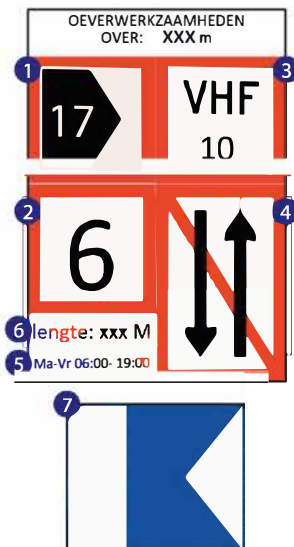

Vaarweg Gouwe Alphen aan den Rijn - Gouda

Daarom vragen we van alle gebruikers van de Gouwe een aanpassing van het vaargedrag.

**ken de regels
& heb geduld**

Tussen hefbrug Boskoop (km 20.96) en hefbrug Waddinxveen (km 24.44) gelden extra vaarwegregels.

Let goed op de bebording en volg de aanwijzingen op het marifoonkanaal én/of scheepvaartbegeleiding op!

Werkzaamheden op de Gouwe

Wachten bij het werkgebied

Door de werkzaamheden kan het zijn dat je moet wachten voordat je het werkgebied kan passeren. Houd er rekening mee dat de Gouwe als vaarroute in 2018 en 2019 kan leiden tot vertragingen in uw (Staande Mast) Route. We adviseren om de Gouwe te mijden als dat mogelijk is.

Vaarwegregels

Om het geheugen op te frissen lichten wij de bebording toe die u tegenkomt op de Gouwe.

Betekenis

- 1 Versmalling van 17 meter
 - 2 Maximale vaarwegsnelheid 6 km/h
 - 3 Bij marifoon, verplicht om kanaal VHF 10 uit te luisteren
 - 4 Verboden elkaar te passeren en in te halen
 - 5 Welke dagen en tijden de regels van kracht zijn
 - 6 Én over wanneer en welke lengte het geldt
- 7 Bij de werkzaamheden liggen er geregeld duikers in het water. Dit zie je aan de blauw witte vlag. Verminder vaarsnelheid, vaar op gepaste afstand voorbij en voorkom golfslag.